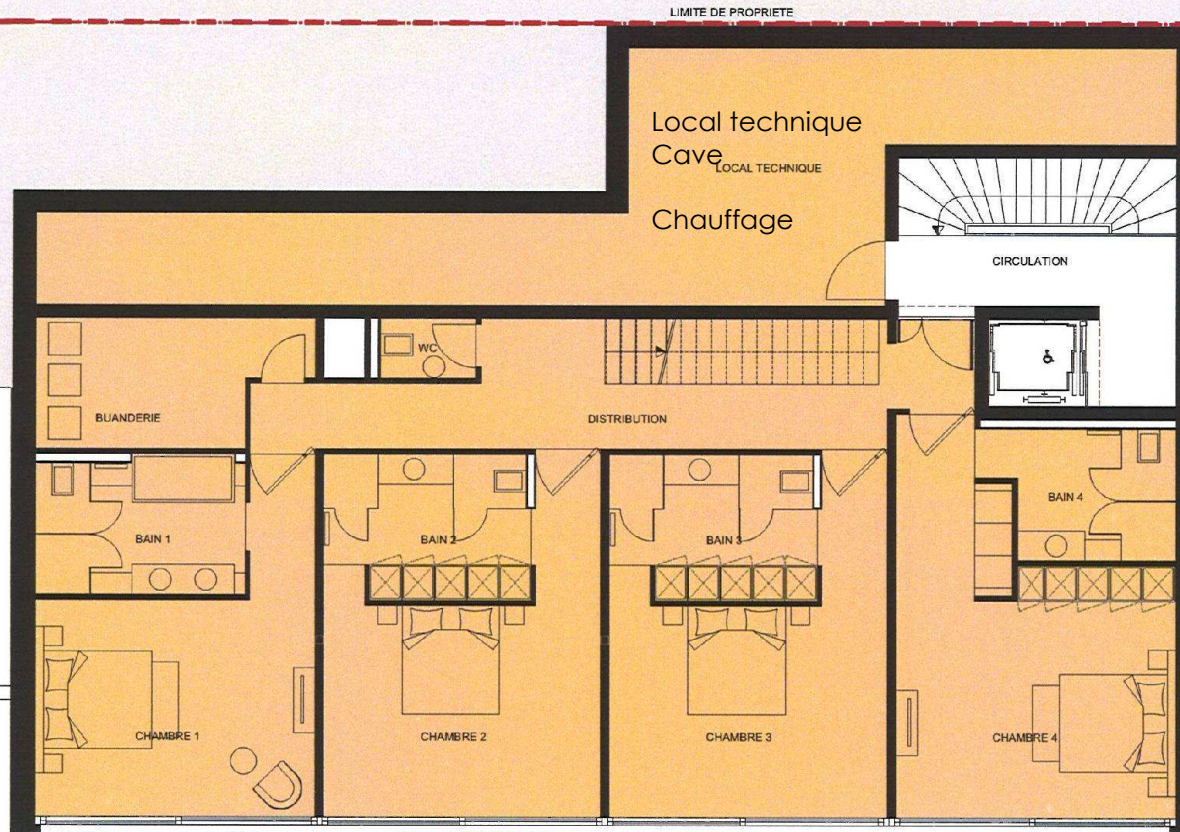

VILLA C

**ETAGE (Duplex)
Niveau 2
LOT 7
Logement C2**

| | | |
|-----------------|------|----------------|
| Corridor | 20 | m ² |
| Chambre 1 | 24 | m ² |
| Bain 1 | 9.7 | m ² |
| Chambre 2 | 24.1 | m ² |
| Bain 2 | 9.7 | m ² |
| Chambre 3 | 24.1 | m ² |
| Bain 3 | 9.7 | m ² |
| Chambre 4 | 29 | m ² |
| Bain 4 | 7.8 | m ² |
| WC | 2 | m ² |
| Escalier | 5.8 | m ² |
| Buanderie | 10.8 | m ² |
| Local technique | 50.6 | m ² |